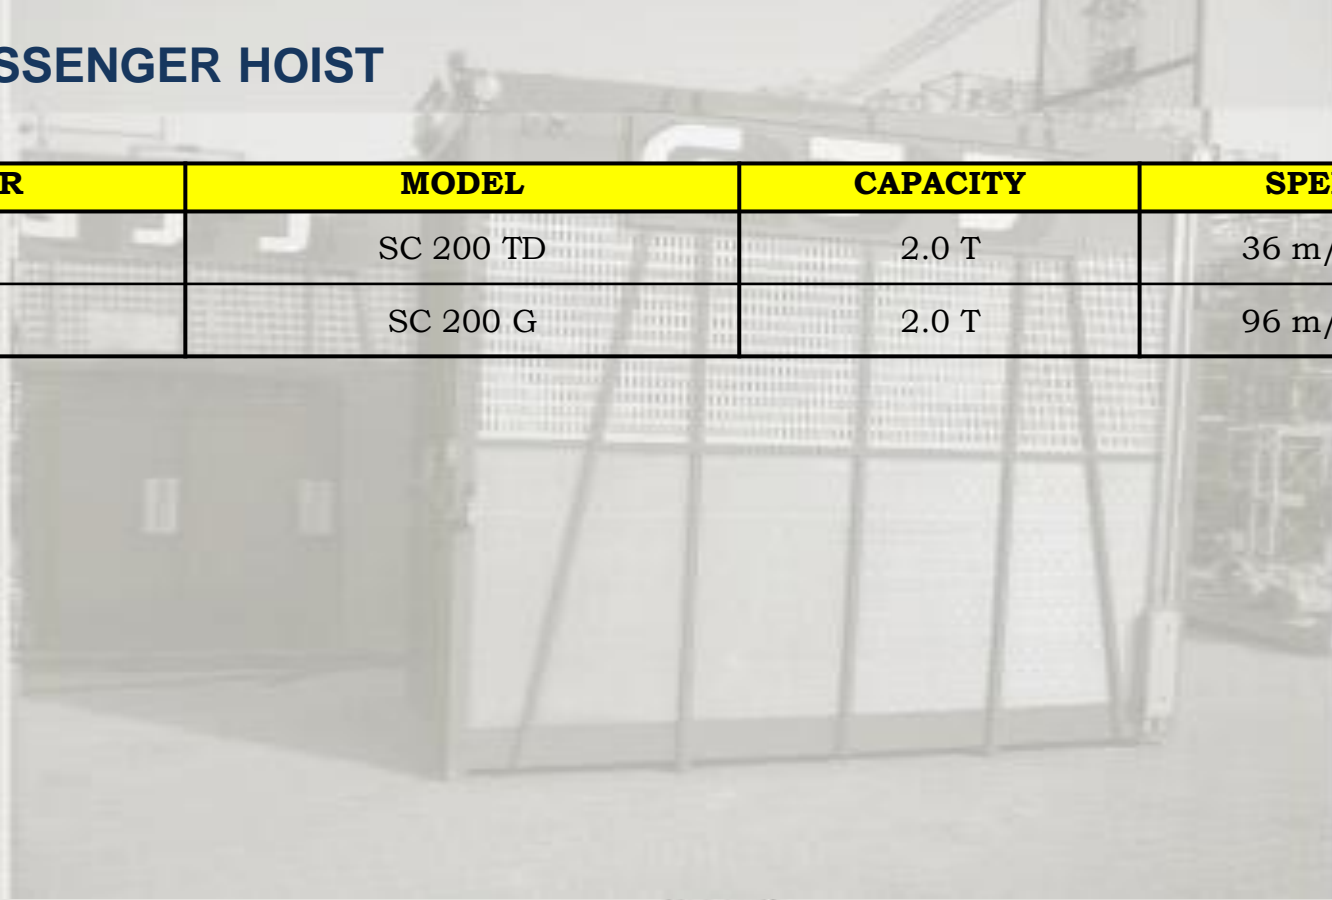

Contacts : Tel : 00971 4 8867 213, Fax: 00971 4 8867 214
Web: www.mehc.ae, Email: mehc@mehc.ae / tom@mehc.ae

OUR PRODUCTS

F) G J J PASSENGER HOIST

MAKER	MODEL	CAPACITY	SPEED
<i>GJJ</i>	SC 200 TD	2.0 T	36 m/min
<i>GJJ</i>	SC 200 G	2.0 T	96 m/min