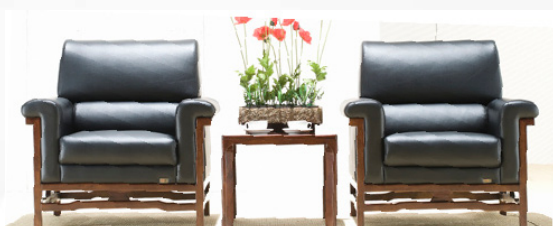

SINGLE SOFA

Shenzhen Changjiang Furniture CO.,LTD.

Add: CHANGJIANG INDUSTRIAL PARK, JIANSHE DONG ROAD, LONGHUA STREET, BAO AN SECTION SHENZHEN, P.R. CHINA
TEL: 86-755-28116666*865 FAX: 86-755-27701399
E-MAIL: export@cjf.hk [HTTP://www.cjf.hk](http://www.cjf.hk)